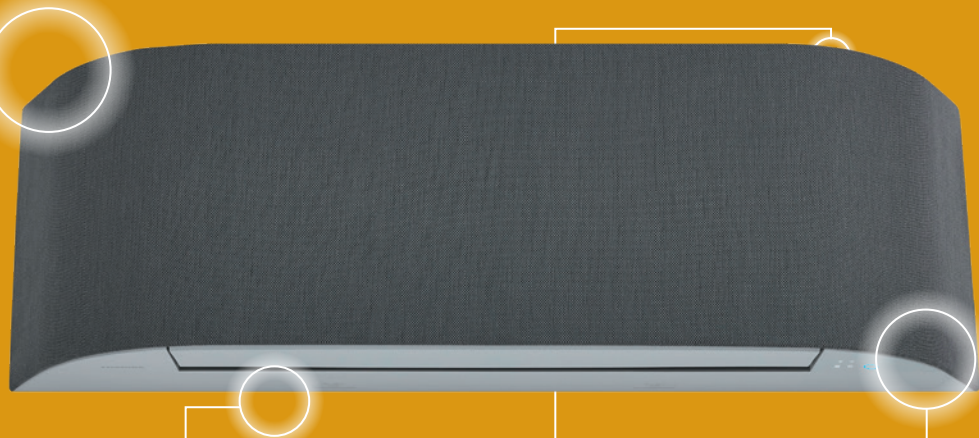

TOSHIBA

HAORI

deze kleur is geen standaard uitvoering

Veelzijdige designairconditioner

**Met Haori haal je
betrouwbare techniek in huis
met een design dat is aan te
passen aan jouw smaak.**

Haori is erg geschikt voor thuis; in de slaapkamer, woonkamer of wat te denken van de zolderkamer die in de zomer te heet en in de winter ijskoud wordt? Maar ook op kantoor kan Haori prima worden toegepast voor een productief binnenklimaat. Dankzij de vele, innovatieve functies zoals de speciale HaDa Care uitblaastechniek, het instelbare uitblaaspatroon met verticale en horizontale uitblaaslamellen en de fluisterstille werking past Haori zich ook helemaal aan aan jouw wensen op het gebied van comfort.

Multi-inzetbaar

Wil je meer dan één ruimte koelen of verwarmen? Haori laat zich ook eenvoudig combineren met een TOSHIBA multi-splitbuitendeel. Dat betekent één buitendeel (bijvoorbeeld op je dak of aan de muur) waar je tot wel vijf Haori binnendelen op kunt aansluiten. Zo zit iedereen er comfortabel bij.