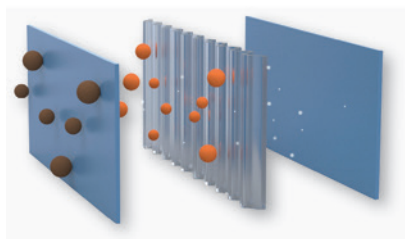

Multi-inzetbaar

Wil je meer dan één ruimte koelen of verwarmen? Haori laat zich ook eenvoudig combineren met een TOSHIBA multi-splitbuitendeel. Dat betekent één buitendeel (bijvoorbeeld op je dak of aan de muur) waar je tot wel vijf Haori binnendelen op kunt aansluiten. Zo zit iedereen er comfortabel bij.

Varieer met de standaard kleuren, of...

Antraciet

Grijs

...breidt je collectie uit met een extra kleur, of...

Blauwgrijs

Beige

Chocoladebruin

Zeegroen

...laat je fantasie de vrije loop en zoek zelf een mooie stof uit!*

TOSHIBA Ultra Pure filter en Plasma Ioniser

grondige, snelle en efficiënte filtering

Stof, pollen, bacteriën en virussen vervuilen de lucht in een ruimte en verminderen het gevoel van comfort. Voor mensen met een zwakke gezondheid, luchtwegproblemen of allergieën is het van extra belang dat deze deeltjes zo min mogelijk aanwezig zijn in de lucht. De Plasma Ioniser reinigt de lucht van deze vervuilende deeltjes. Samen met het TOSHIBA Ultra Pure filter garandeert Haori schone lucht en een comfortabel en gezond binnenklimaat.